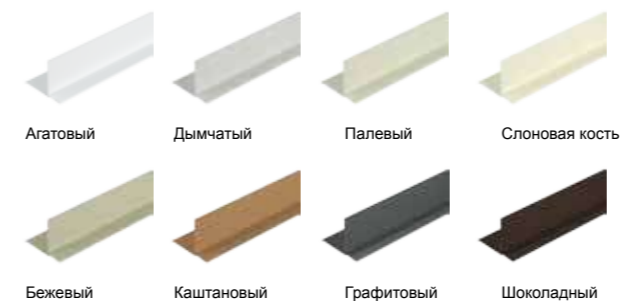

Фасадный внутренний угол

Длина	3000 мм
Количество в упаковке	30 шт.
Типоразмер упаковки	3020x300x140 мм
Вес коробки (брутто)	16,77 кг