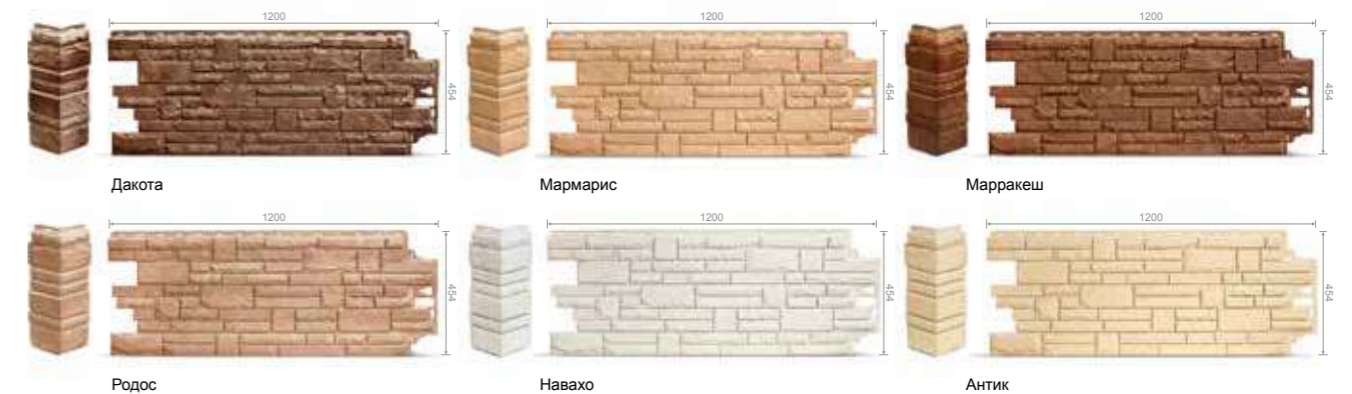

Коллекция «STERN»

Коллекция STERN имитирует колотый слоистый песчаник из камней разного размера. Цветовая гамма из 6 цветов имеет особый перелив, придающий панелям максимальное соответствие натуральной каменной кладке.

- Рабочая длина: 1073 мм.
- Рабочая ширина: 427 мм.
- Рабочая площадь панели: 0,46 м².
- Количество в коробке: 10 шт.
- Размер упаковки: 1235x500x260 мм.
- Вес коробки (брутто): 21,2 кг.
- Рабочая длина угла: 427 мм.