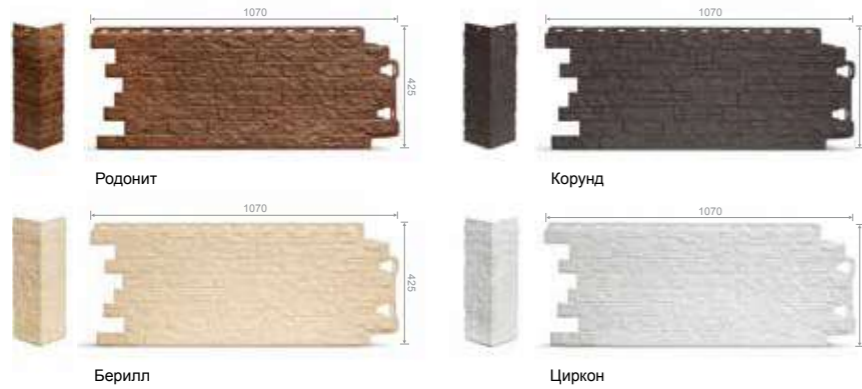

Коллекция «EDEL»

Коллекция EDEL относится к классу цокольных панелей, которые применяются для отделки цоколя здания. Имеют облегченную структуру слоистого песчаника. Панели выполнены в 4 цветах.

- Рабочая длина: 945 мм.
- Рабочая ширина: 400 мм.
- Рабочая площадь панели: 0,38 м².
- Количество в коробке: 10 шт.
- Размер упаковки: 1115x460x160 мм.
- Вес коробки (брутто): 15,3 кг.
- Рабочая длина угла: 400 мм.

КОМПЛЕКТУЮЩИЕ

Стартовый угол

Наименование коллекции	BERG, EDEL, FLEMISH	BURG, KLINKER	STEIN, SLATE, STERN	FELS
Количество в коробке	80	50	50	50
Вес коробки (брутто)	2,3 кг	1,9 кг	1,9 кг	1,9 кг

Стартовый металлический профиль

Длина	2000 мм
Количество в упаковке	20 шт.
Типоразмер упаковки	2000x140x30 мм
Вес упаковки (брутто)	9,10 кг

Универсальные аксессуары 30 мм

Продукция	Длина, м	Цвета											
		Белый	Шоколадный	Графитовый	Табачный	Агатный	Дымчатый	Палевый	Слоновая кость	Бежевый	Каштановый	Земляной	
Наличник 89 мм / 30 мм	3,6	●	●										
Внешний угол 75 мм / 30 мм	3,0	●	●										
Околооконный профиль 89 мм / 30 мм	3,6	●	●										
J-профиль 30 мм	3,0	●	●	●	●	●	●	●	●	●	●	●	
Фасадный внутренний угол	3,0		●	●		●	●	●	●	●	●		
Базовая планка	2,0	●											
Бордюр универсальный	1,0	●											●
Угловая накладка бордюра	0,1	●											●