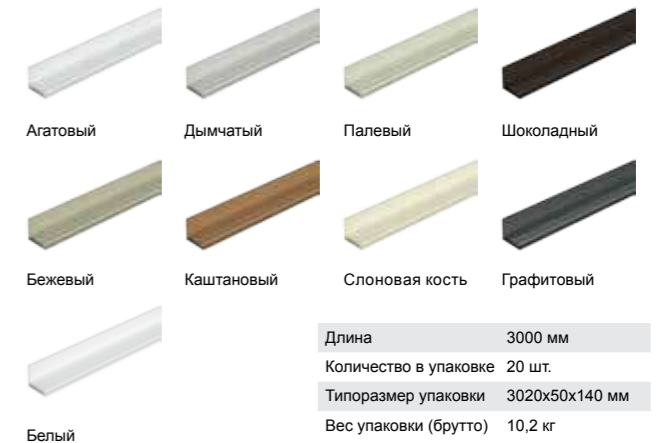

Фасадный L-профиль 35 мм (STEIN, FELS, STERN, SLATE)

Длина	3000 мм
Количество в упаковке	20 шт.
Типоразмер упаковки	3020x50x140 мм
Вес упаковки (брутто)	10,2 кг