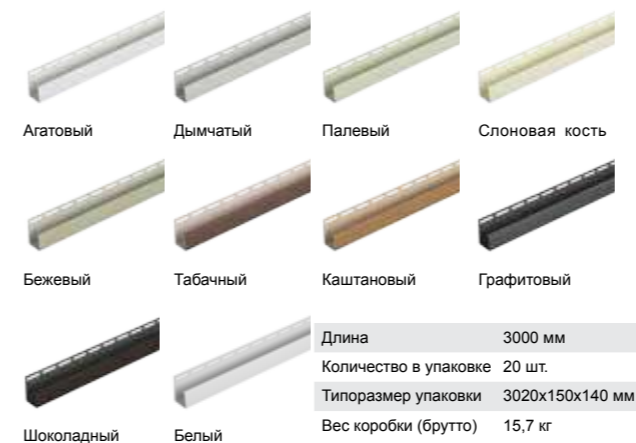

J-профиль 30 мм (EDEL, BERG, BURG, FLEMISH, KLINKER)

Длина	3000 мм
Количество в упаковке	20 шт.
Типоразмер упаковки	3020x150x140 мм
Вес коробки (брутто)	15,7 кг