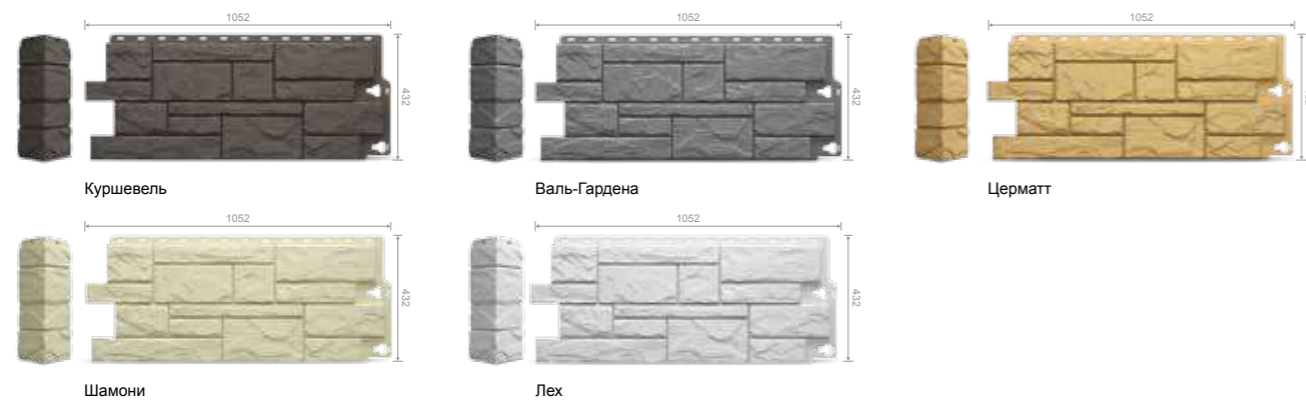

Коллекция «SLATE»

Коллекция SLATE имитирует натуральный сланец, который давно и активно используется в качестве материала для отделки зданий. Он имеет красивую слоистую структуру из набора пластин, которую удалось полностью передать в панелях SLATE. Коллекция включает 5 цветов. Такие панели очень эффектно будут смотреться на любом здании.

- Рабочая длина: 930 мм.
- Рабочая ширина: 406 мм.
- Рабочая площадь панели: 0,38 м².
- Количество в коробке: 10 шт.
- Размер упаковки: 1090x480x300 мм.
- Вес коробки (брутто): 18,5 кг.
- Рабочая длина угла: 406 мм.