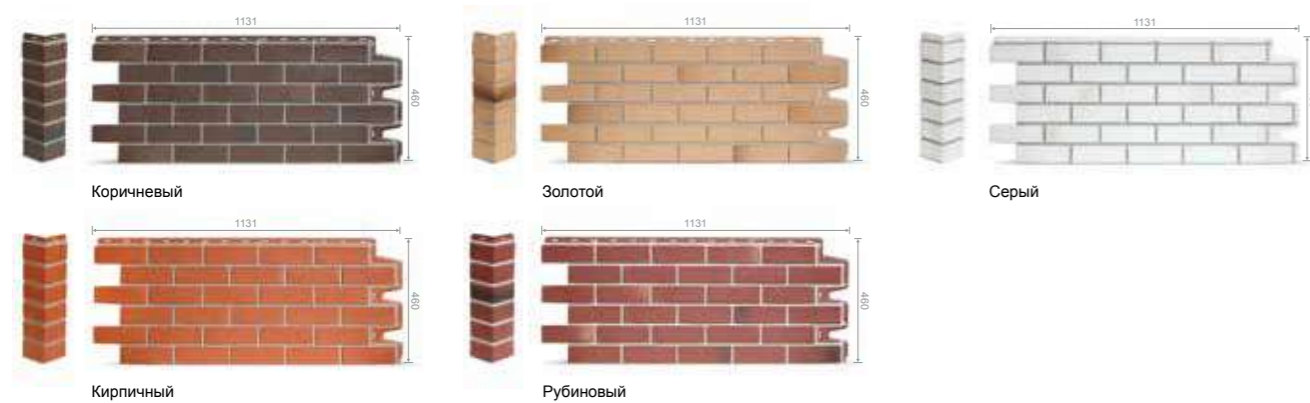

Коллекция «BERG»

Коллекция BERG имитирует натуральный кирпич и создает эффект кирпичной кладки. Коллекция включает 5 классических цветов натурального кирпича. Текстура, особое окрашивание и контрастно прокрашенные швы максимально приближены к натуральному материалу.

- Рабочая длина: 1015 мм.
- Рабочая ширина: 434 мм.
- Рабочая площадь панели: 0,44 м².
- Количество в коробке: 10 шт.
- Размер упаковки: 1156x490x196 мм.
- Вес коробки (брутто): 17,9 кг.
- Рабочая длина угла: 434 мм.