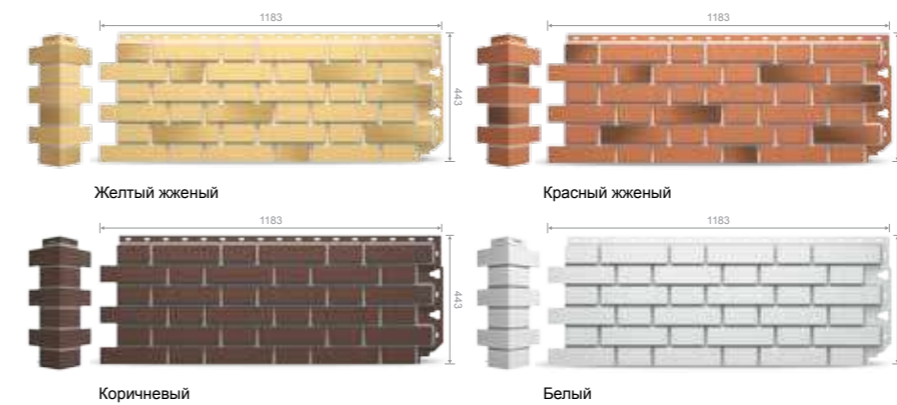

Коллекция «FLEMISH»

Коллекция FLEMISH имитирует фламандскую кладку, выполненную из гладкого кирпича. Данный вид кирпичной кладки выглядит строго и необычно. Контрастные белые швы придадут яркость и контрастность. А специальный «жженный» эффект делает цвет панелей максимально похожим на натуральный гладкий кирпич. Коллекция включает 4 цвета.

- Рабочая длина: 1095 мм.
- Рабочая ширина: 420 мм.
- Рабочая площадь панели: 0,46 м².
- Количество в коробке: 10 шт.
- Размер упаковки: 1225x495x190 мм.
- Вес коробки (брутто): 20 кг.
- Рабочая длина угла: 420 мм.